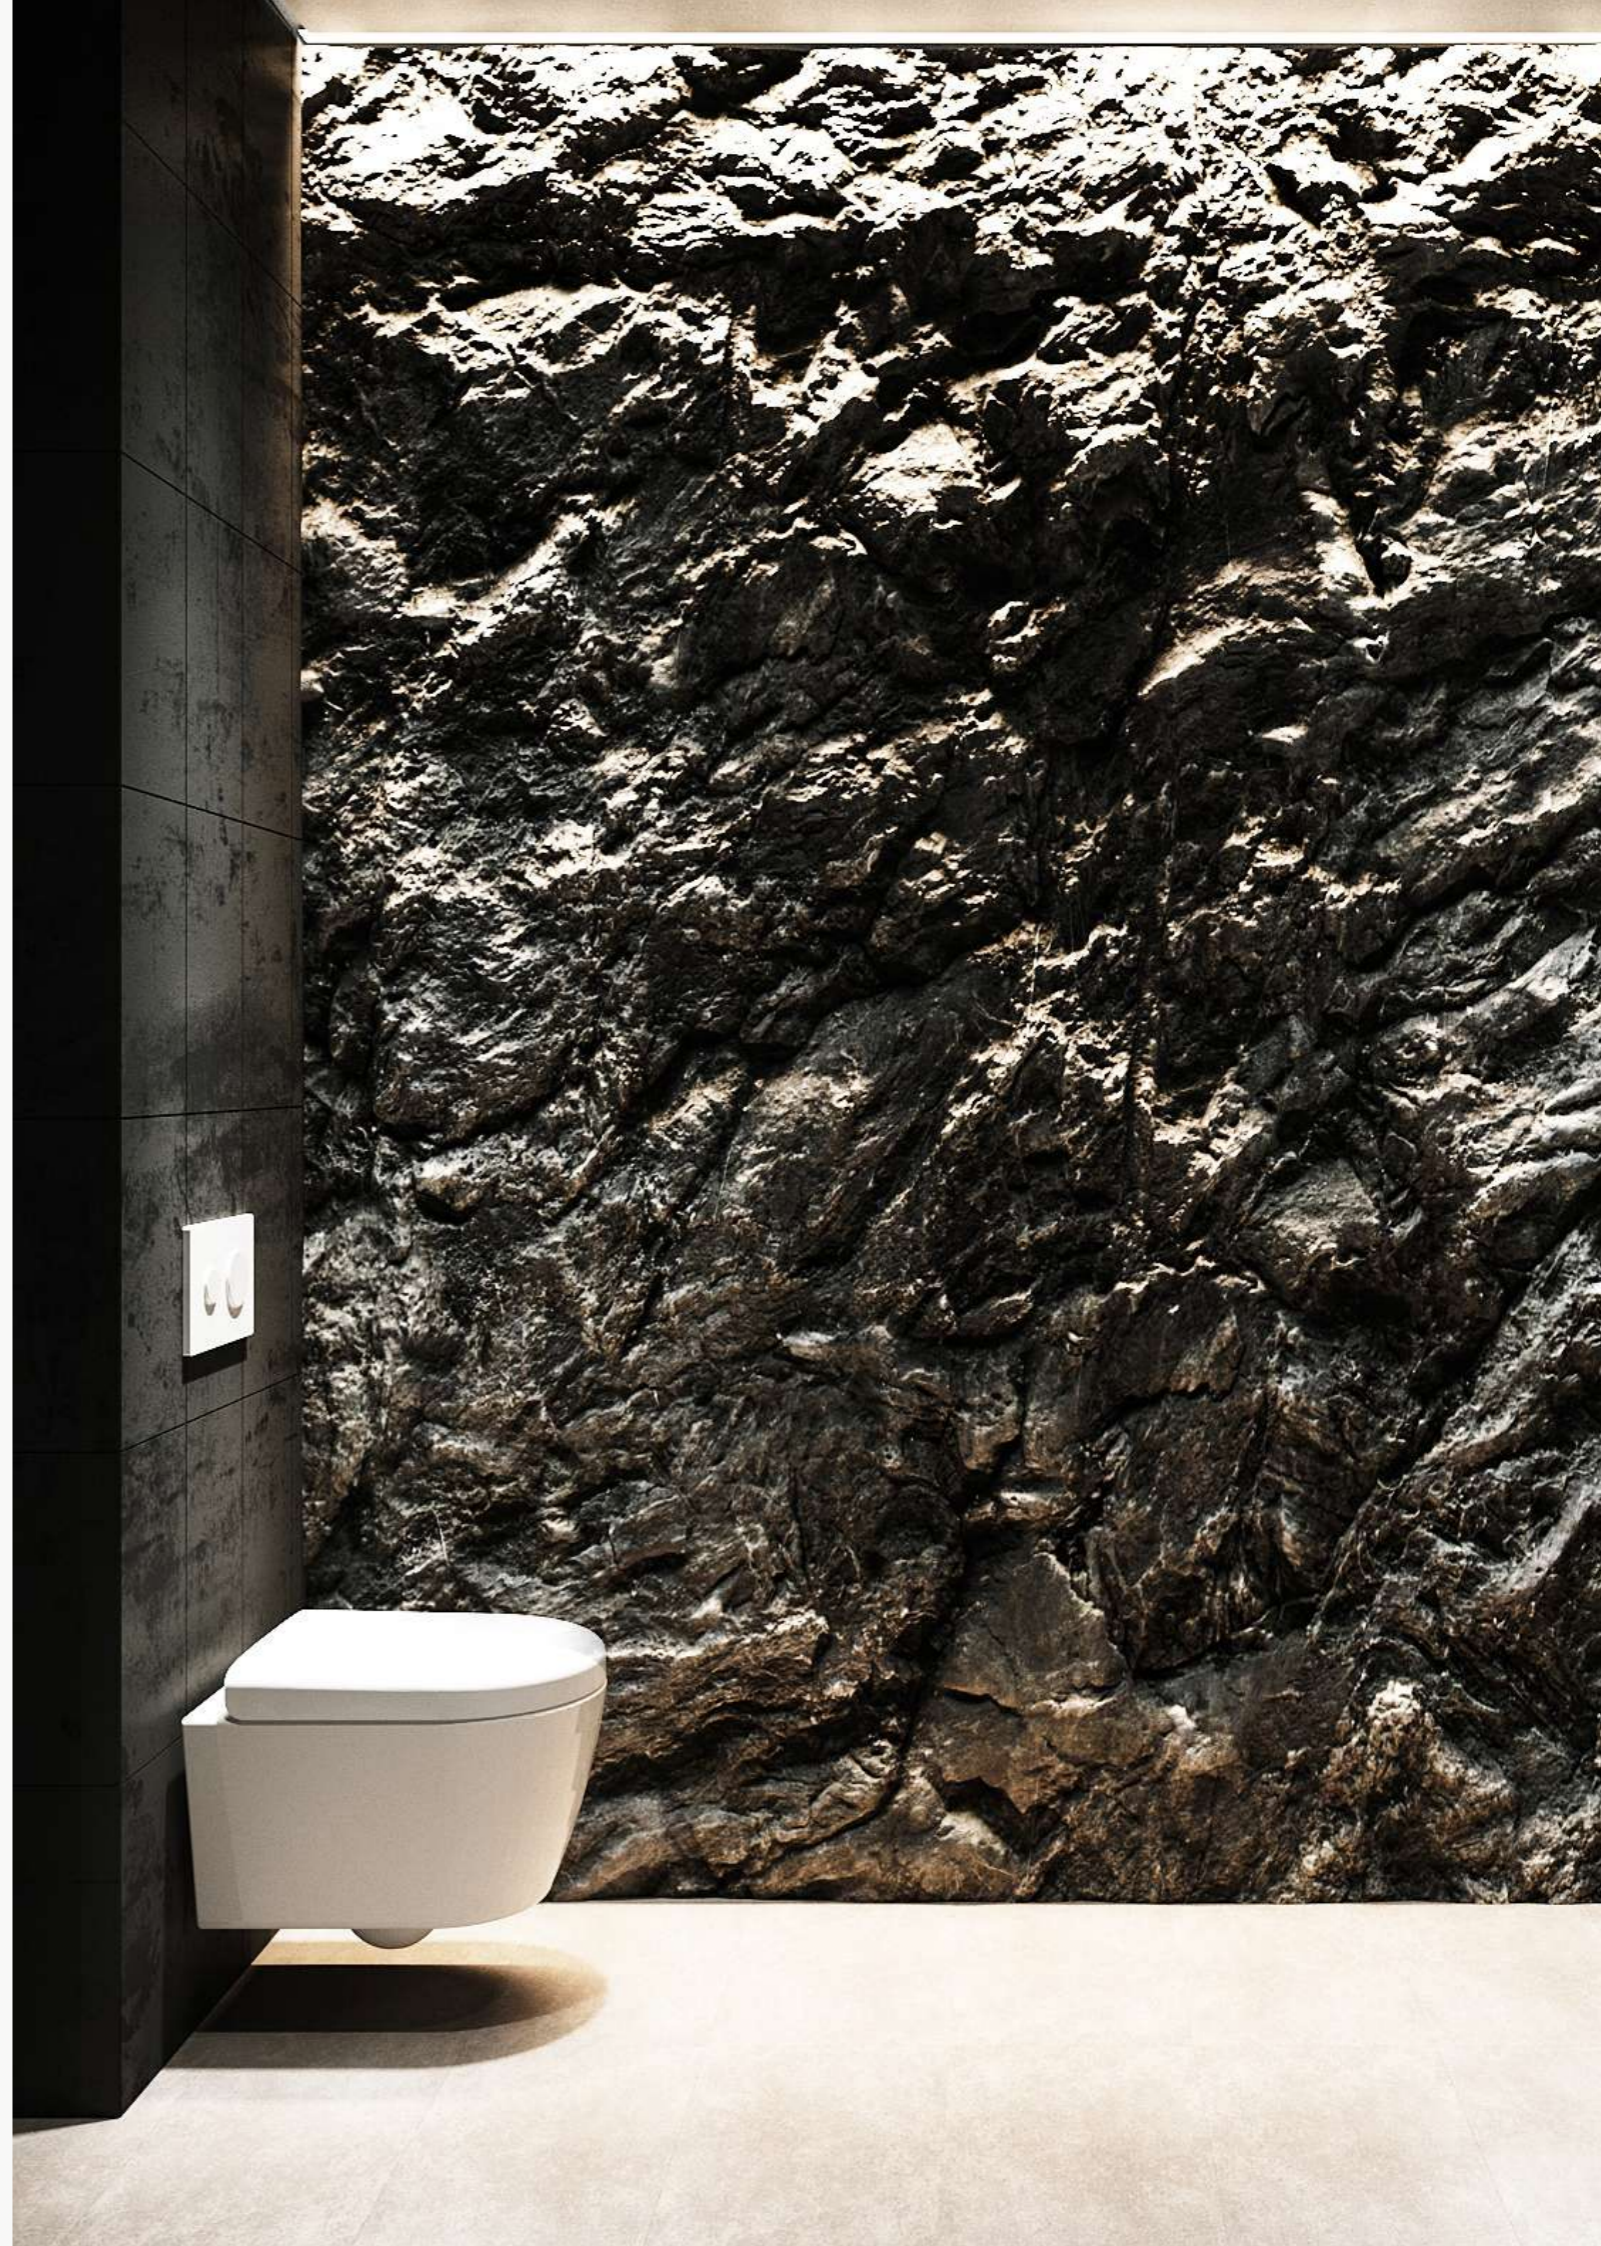

Duurzaam, antibacterieel en krasvrij

De PURE-D wordt gemaakt uit Duroplast, een praktisch onbreekbare en licht type kunststof. Door het extra gladde oppervlak en het poriënvrij materiaal Duroplast, is de PURE-D ook hygiënischer, heel gebruiksvriendelijk en krasvrij.

Vervangbare filter

Dankzij de geïntegreerde filter ben je zeker van een optimaal werkend systeem voor minimum 6 maanden⁽¹⁾. Is jouw filter verzadigd, dan kan je hem bij ons bijbestellen. De filter kan gemakkelijk vervangen worden en is bovendien biologisch afbreekbaar.