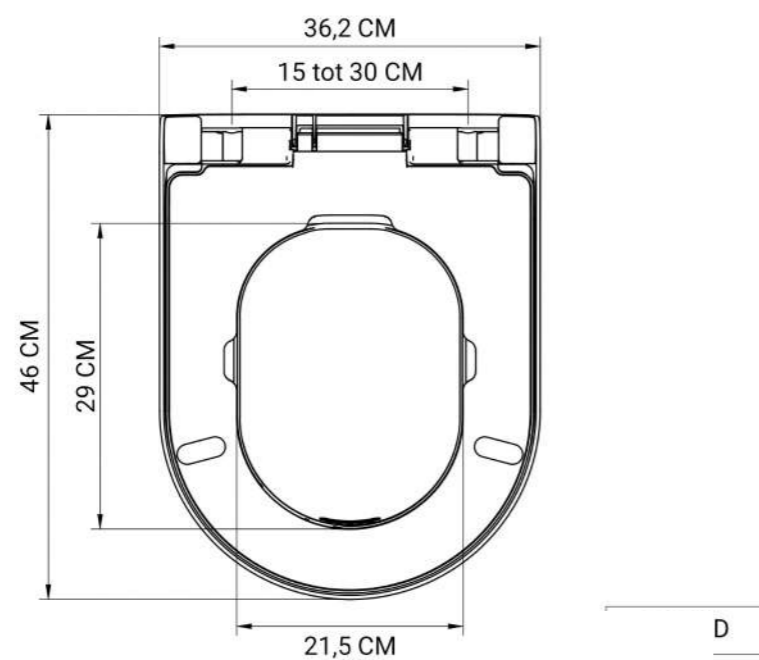

Specificaties

Merk	DENCK
Model	PURE-D
Vorm	D-shape
Materiaal	Duroplast (UF)
Kleur	<input type="radio"/> Traffic White (RAL 9016)
Gewicht	6,5kg
Afmetingen (product)	46 x 36,2 x 6 cm
Afmetingen (verpakking)	60 x 40 x 10 cm
Voeding	Battery Pack 5VDC of netstroom 110-240V
Toiletspot	Optioneel te verkrijgen
Garantie	2 jaar
In de doos	PURE-D toiletbril, Battery Pack, filter, Soft Close & Quick Release scharnierset, handleiding, schoonmaakborstel
Keuringen	CE, DIN-19516