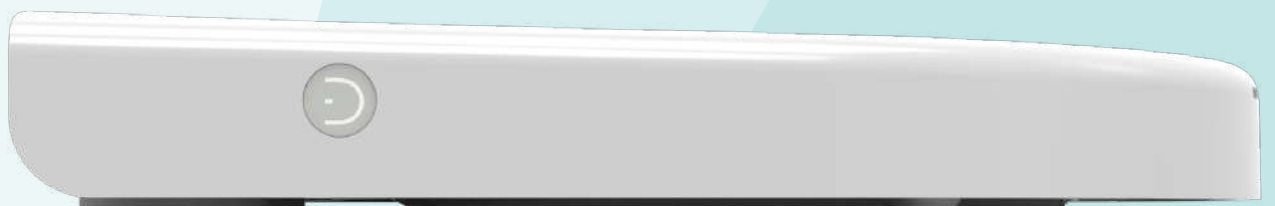

PURE-D®

De toiletbril met geïntegreerde
geurextractie

MADE IN BELGIUM

DENCK®

De beste dagen zijn die
zonder een vuiltje aan
de lucht...

DENCK

Bij DENCK is het ontwikkelen van innovatieve en kwalitatieve producten de kernactiviteit. We bedenken, ontwerpen en verbeteren vernieuwende producten die uitvoerig worden getest alvorens we ze in eigen beheer op de markt brengen.

Ons nieuwste product is **PURE-D**, dé toiletbril met geïntegreerde geurextractie die zorgt voor een aangename en geurarme toiletervaring.

Dankzij de krachtige en geluidsarme ventilator, wordt jouw toiletbezoek vrijwel geurloos voor jezelf en de bezoekers na jou. **PURE-D** zorgt voor een feilloze afzuiging van storende geurtjes waardoor je met opgeheven hoofd het kleinste kamertje kan verlaten.