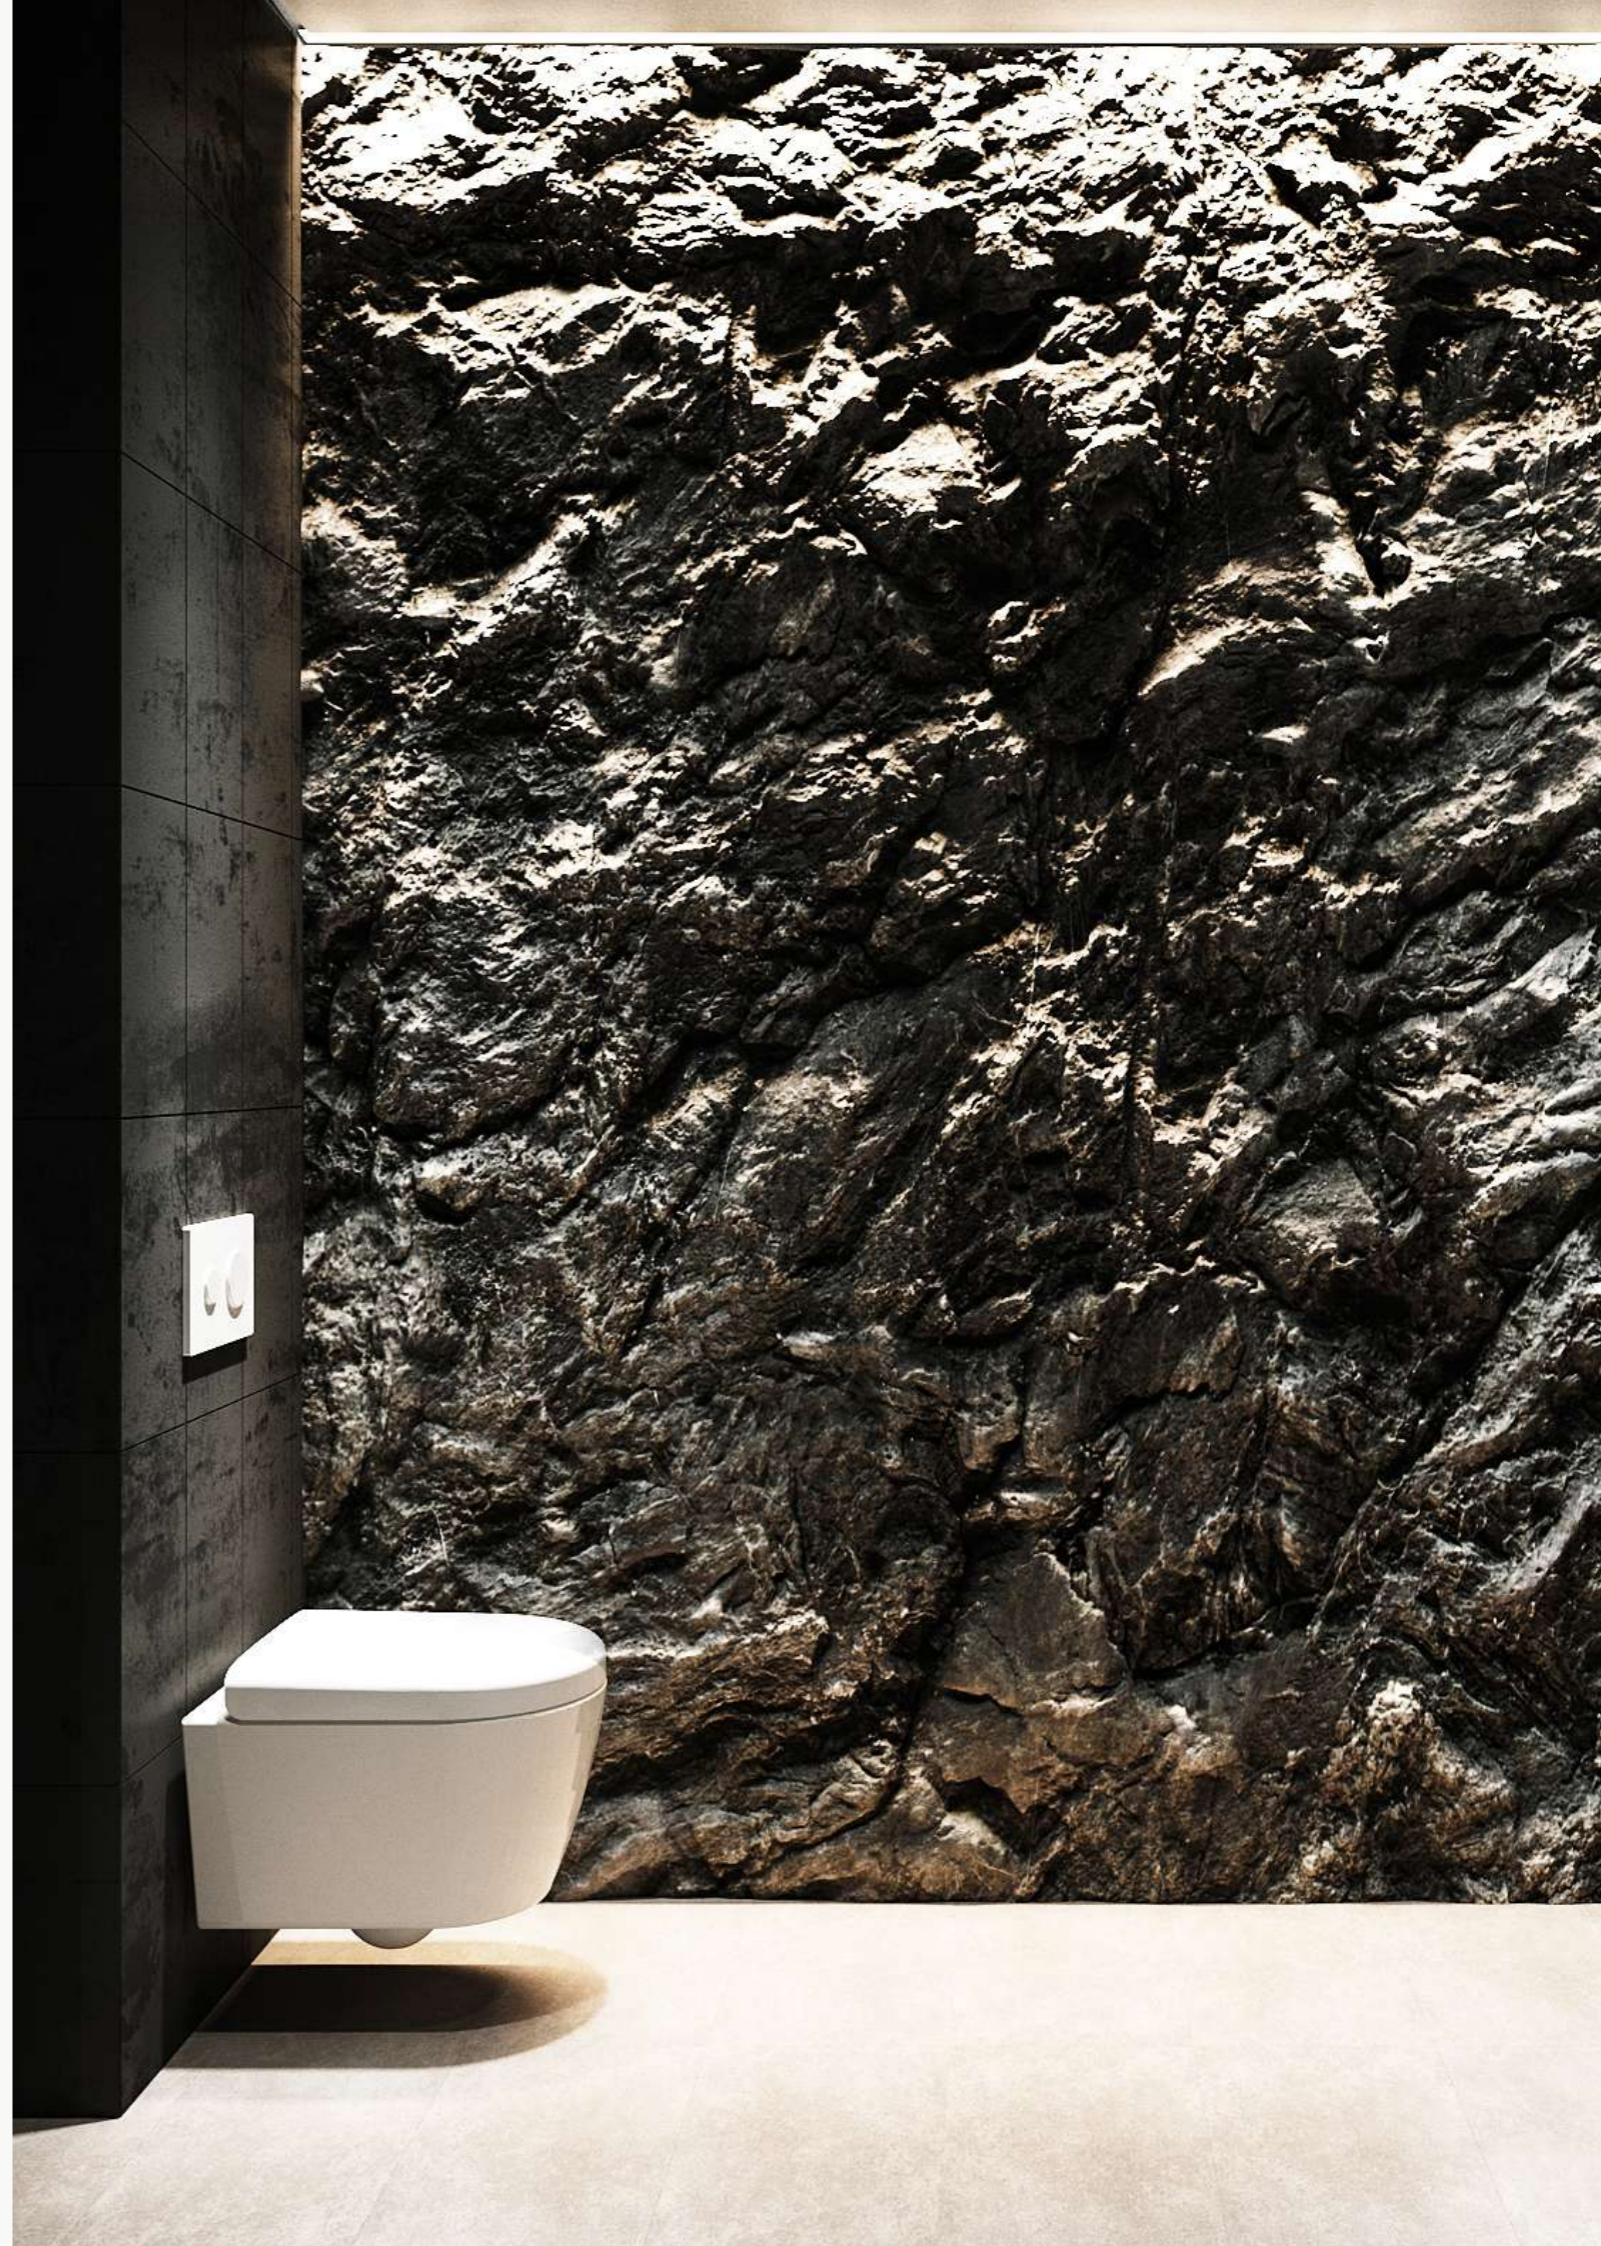

Résistant, anti-bactérien et résistant aux rayures

PURE-D est fait de Duroplast, un type de plastique pratiquement incassable et léger. Le PURE-D est également plus hygiénique, très facile à utiliser et sans rayures grâce à la surface extra lisse et au matériau Duroplast sans pores.

Filtre remplaçable

Grâce au filtre intégré, vous êtes assuré d'un système parfaitement fonctionnel pendant au moins 6 mois (1). Si votre filtre est saturé, vous pouvez nous commander d'autres filtres. Vous pouvez facilement remplacer le filtre et il est également biodégradable.