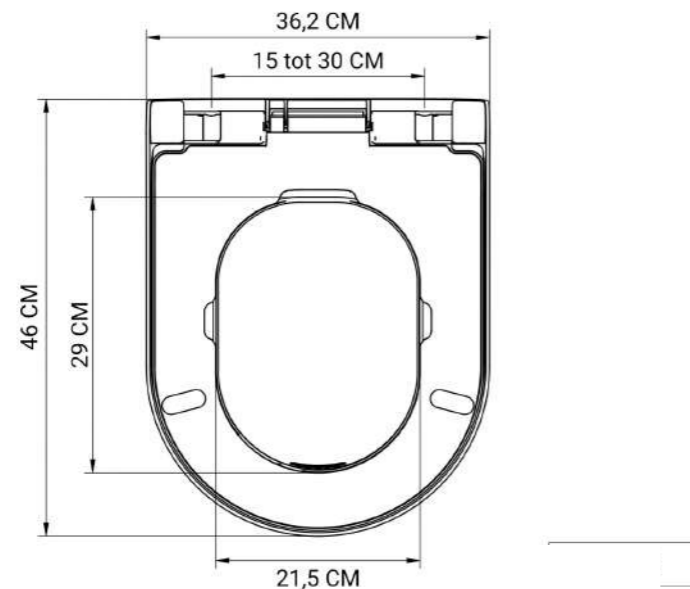

Specifications

Marque	DENCK
Article	PURE-D
Forme	D-shape
Matériel	Duroplast (UF)
Couleur	<input type="radio"/> Traffic White (RAL 9016)
Poids	6,8kg
Dimensions (produit)	46 x 36,2 x 6 cm
Dimensions (emballage)	60 x 40 x 10 cm
Power	Pack batterie intégrée et rechargeable (5VDC, USB-C) ou 110-240V
Cuvette des toilettes	Disponible en option
Garantie	2 Ans
Dans la boîte	PURE-D , Pack Batterie, filtre, Soft Close & Quick Release système de charnière, manuel d'instructions
Inspections	CE, DIN 19516