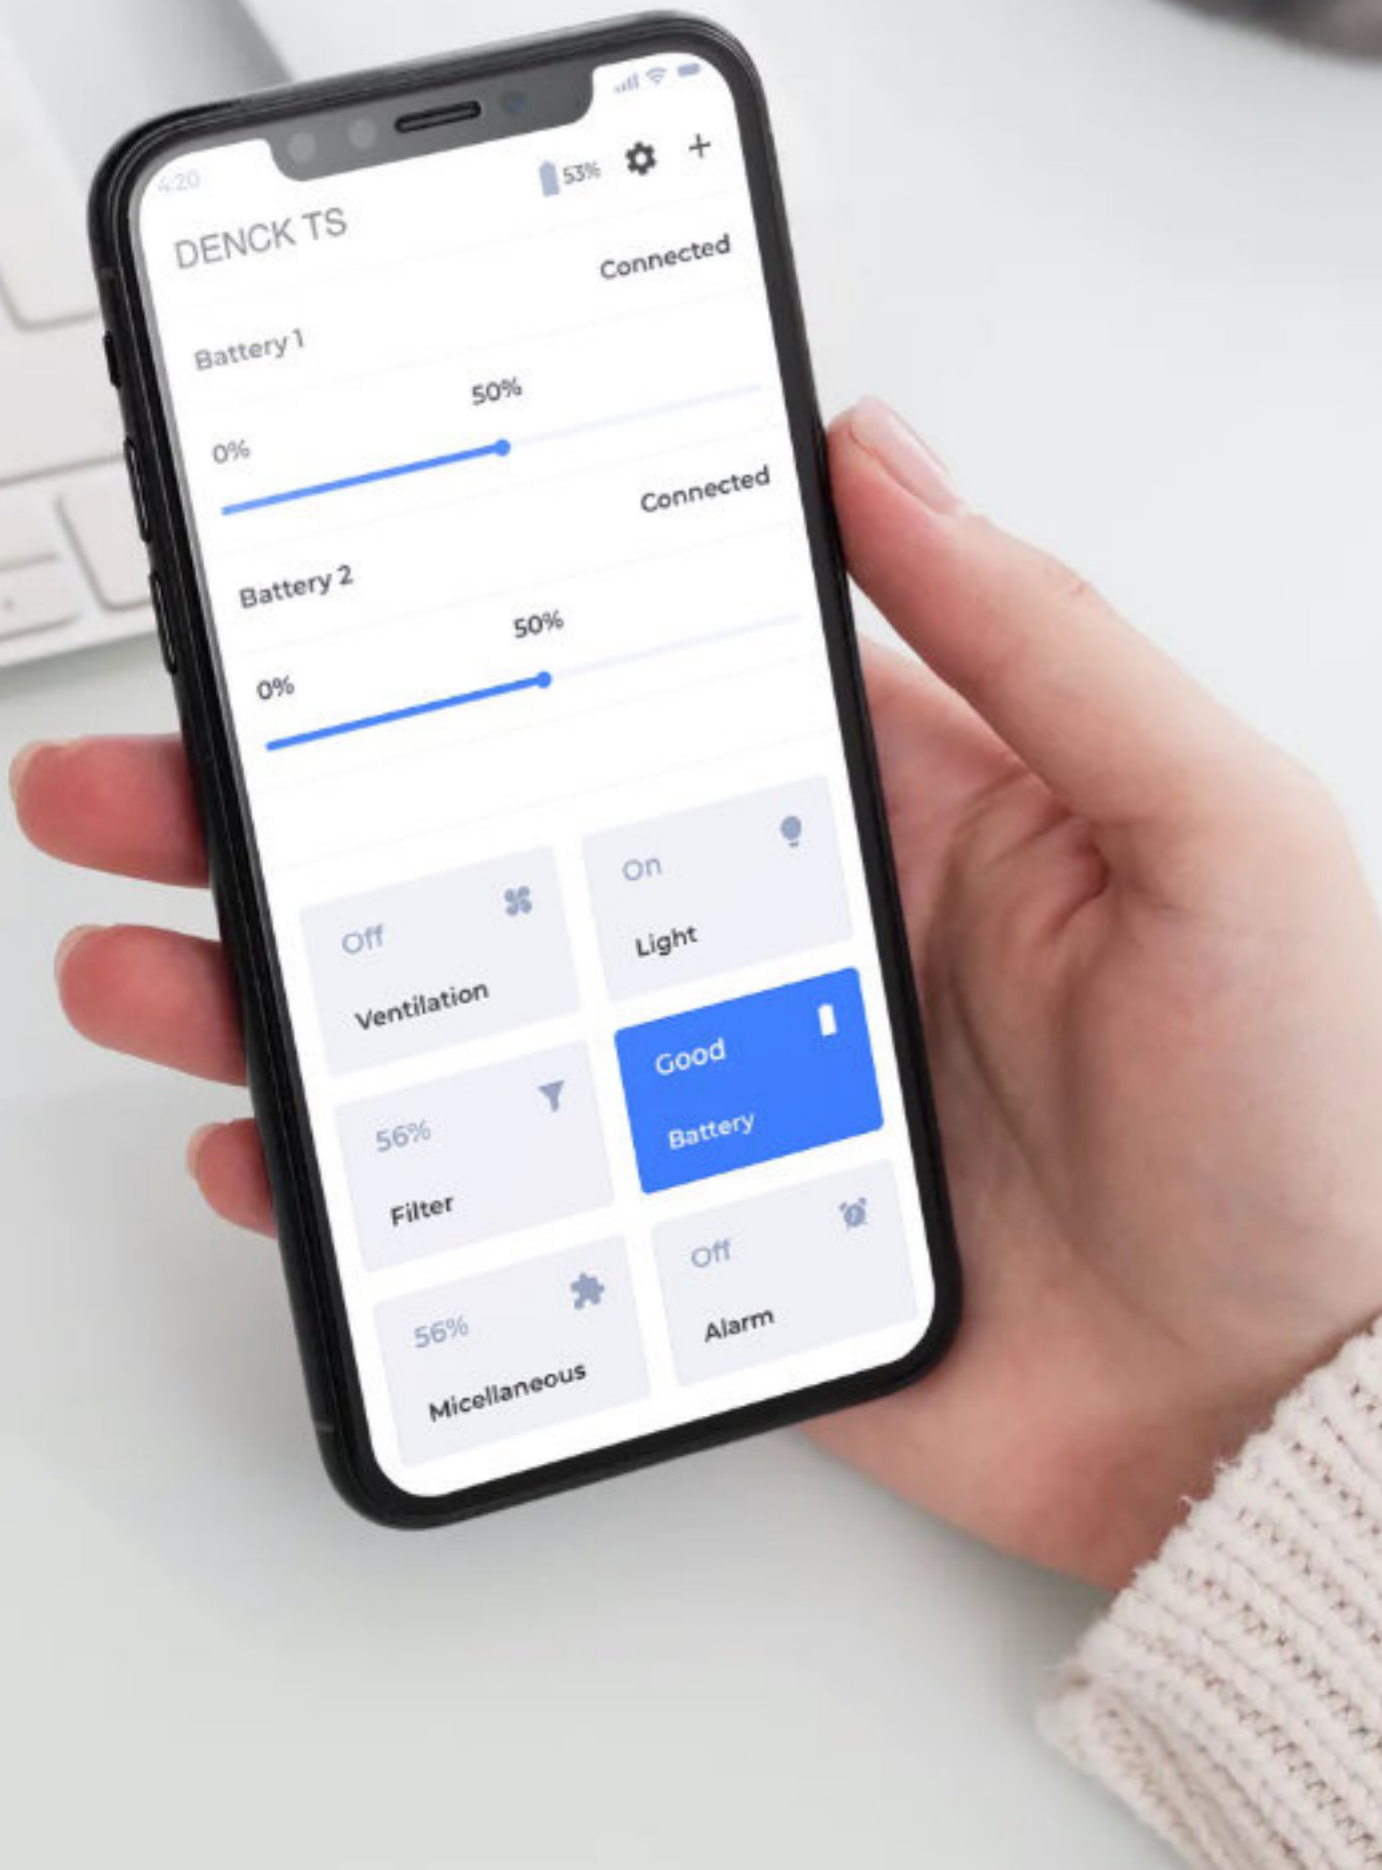

Langlebig, antibakteriell und kratzfrei

Der PURE-D ist aus Duroplast gefertigt, einem praktisch unzerbrechlichen und leichten Kunststoff. Der PURE-D ist außerdem hygienischer, sehr benutzerfreundlich und kratzfrei durch die extra glatte Oberfläche und das porenfreie Duroplast-Material.

Auswechselbare Filter

Dank des integrierten Filters können Sie sich mindestens 6 Monate lang auf ein optimal funktionierendes System verlassen⁽¹⁾. Wenn Ihre Filter gesättigt sind, können Sie weitere Filter bei uns bestellen. Der Filter kann leicht ausgetauscht werden und ist zudem biologisch abbaubar.

Bedienen Sie den PURE-D mit Ihrem Smartphone

Mit der DENCK-Smartphone App können Sie Ihren PURE-D Toilettensitz steuern und personalisieren. Stellen Sie die Verzögerungszeit ein oder verringern/erhöhen Sie die Belüftung je nach Benutzer. Die App benachrichtigt Sie, wenn der Akku fast leer ist oder wenn Sie den Filter austauschen müssen. Natürlich funktioniert der PURE-D auch ohne Smartphone