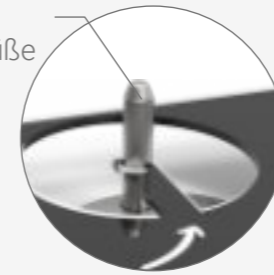

2. Befestigen Sie das Schnellspanner-Scharniersystem

Drücken Sie die Montagestopfen in die Montagelöcher, bis der Kragen in die Toilette passt. Setzen Sie die Scharnierfüße ein und schrauben Sie die Schrauben in die Befestigungsdübel. Ziehen Sie die Schrauben noch nicht ganz fest, damit Sie die Scharnierfüße noch bewegen können.

PURE-D®

Stifte der Scharnierfüße