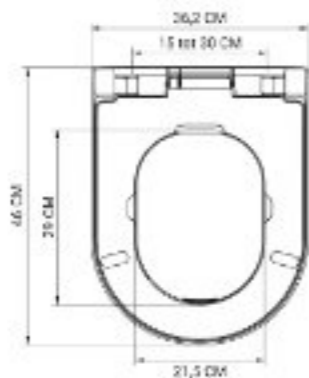

2

Ziehen Sie die Lasche an der Filterabdeckung nach links, um den Filter zu lösen und entfernen.

2

Spezifikationen

Marke	DENCK
Model	PURE-D
Bilden	D-shape
Material	Duroplast (UF)
Farbe	<input type="radio"/> Traffic White (RAL 9016) <input type="radio"/> Pure White (RAL 9010) <input type="radio"/> Black (RAL 9005)
Gewicht	6,8kg
Abmessungen (Produkt)	46 x 36,2 x 6 cm
Abmessungen (Verpackung)	60 x 40 x 10 cm
Akku	Interner herausnehmbarer und wiederaufladbarer Akku (5VDC, USB-C)
Standby-Zeit Akku	30 Tage (berechnet bei einer Familiensituation von 2 erwachsenen und 2 Kindern)
Management	Smartphone-App (Optional, nicht notwendig)
Toilettenschüssel	Optional erhältlich
Garantie	2 Jahre
In der Box	PURE-D, Akkupaket, filter, Soft Close & Quick Release Scharniersystem, Bedienungsanleitung
Inspektionen	CE, DIN-19516