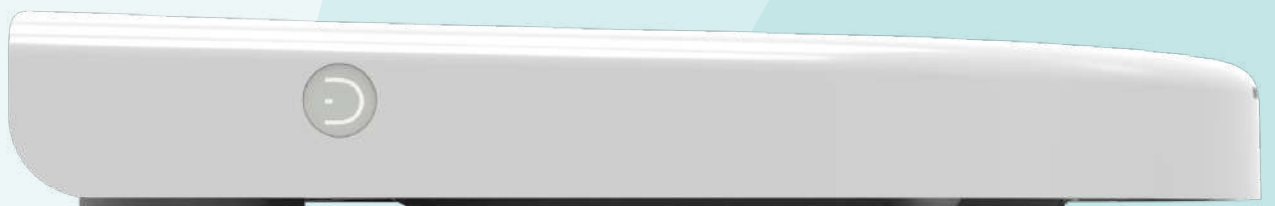

PURE-D[®]

Der Toilettensitz mit integriertem
Luftabzugssystem

MADE IN BELGIUM

D E N C K[®]

Die besten Tage sind
die, an denen man sich
um nichts Sorgen
machen muss...

DENCK

Das Kerngeschäft von DENCK ist die Entwicklung innovativer und qualitativ hochwertiger Produkte. Wir erfinden, entwerfen und verbessern innovative Produkte, die ausgiebig getestet werden, bevor sie zum Kauf angeboten werden.

Unser neuestes Produkt ist der PURE-D, der Toilettensitz mit integrierter Geruchsabsaugung, der für ein angenehmes und geruchsfreies Toilettenerlebnis sorgt.

Dank des leistungsstarken und leisen Gebläses wird Ihr Toilettengang für Sie und alle nachfolgenden Besucher nahezu geruchsneutral sein. Der PURE-D sorgt für eine einwandfreie Absaugung von störenden Gerüchen, damit Sie auch den kleinsten Raum erhobenen Hauptes verlassen können.