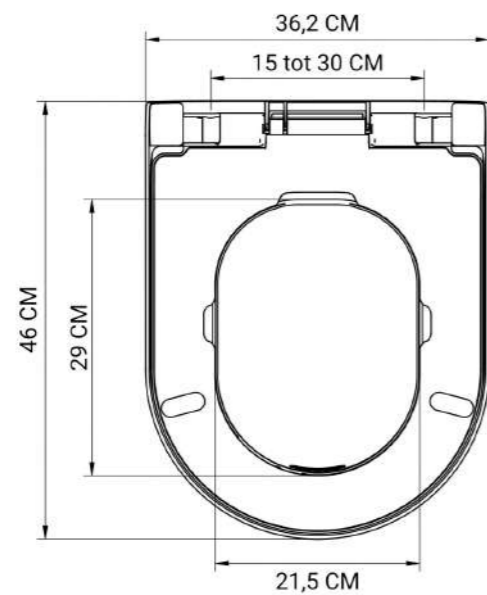

Spezifikationen

Marke	DENCK
Model	PURE-D
Bilden	D-shape
Material	Duroplast (UF)
Farbe	<input type="radio"/> Traffic White (RAL 9016)
Gewicht	6,8kg
Abmessungen (Produkt)	46 x 36,2 x 6 cm
Abmessungen (Verpackung)	60 x 40 x 10 cm
Akku	Interner herausnehmbarer und wiederaufladbarer Akku (5VDC, USB-C) oder 110-240V
Toilettenschüssel	Optional erhältlich
Garantie	2 Jahre
In der Box	PURE-D, Akkupaket, filter, Soft Close & Quick Release Scharniersystem, Bedienungsanleitung
Inspektionen	CE, DIN-19516